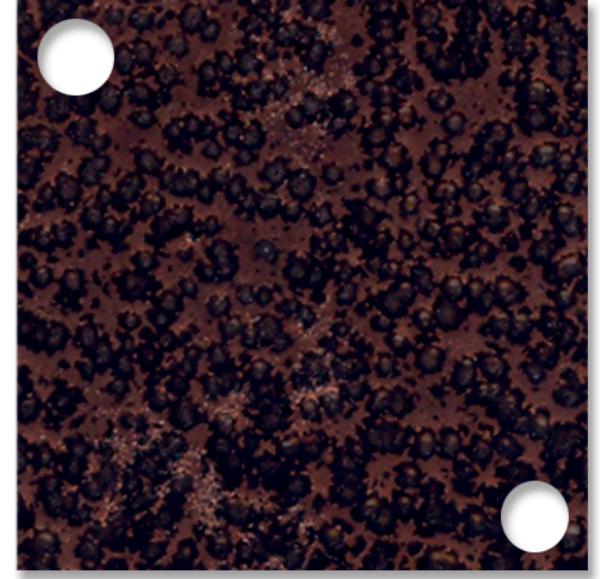

Finiture metallo per sedie

Alluminio metallizzato

Nero opaco

Rame